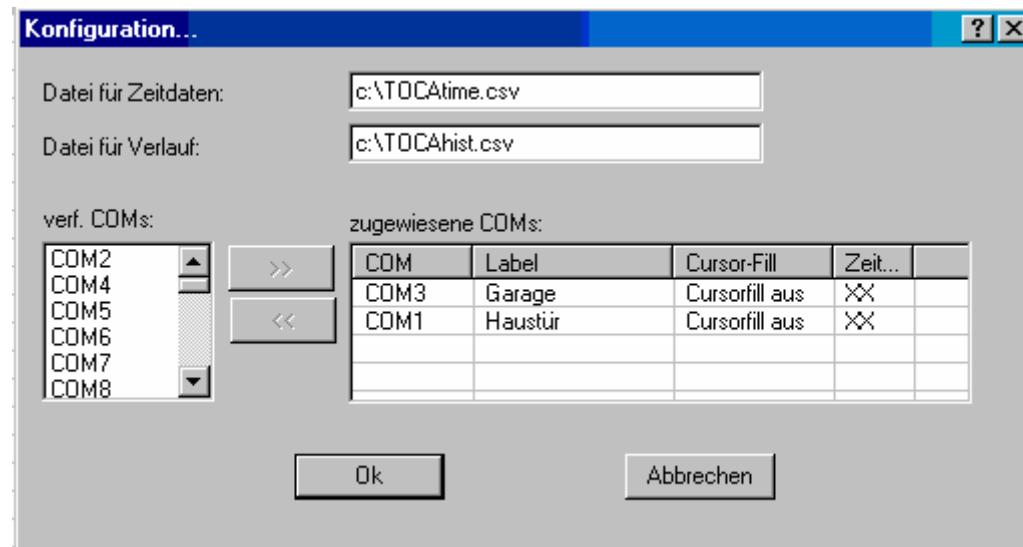

Konfiguration Speicherplatz und Anschluss Außeneinheiten

Relaiszeitverstellung