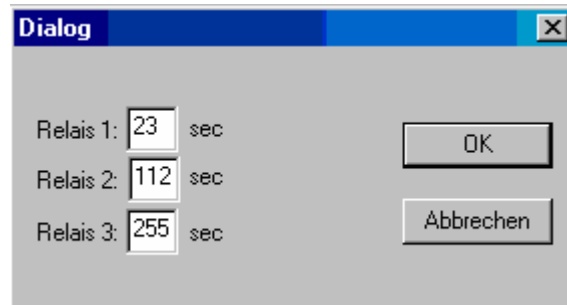

Konfiguration Speicherplatz und Anschluss Außeneinheiten

Relaiszeitverstellung